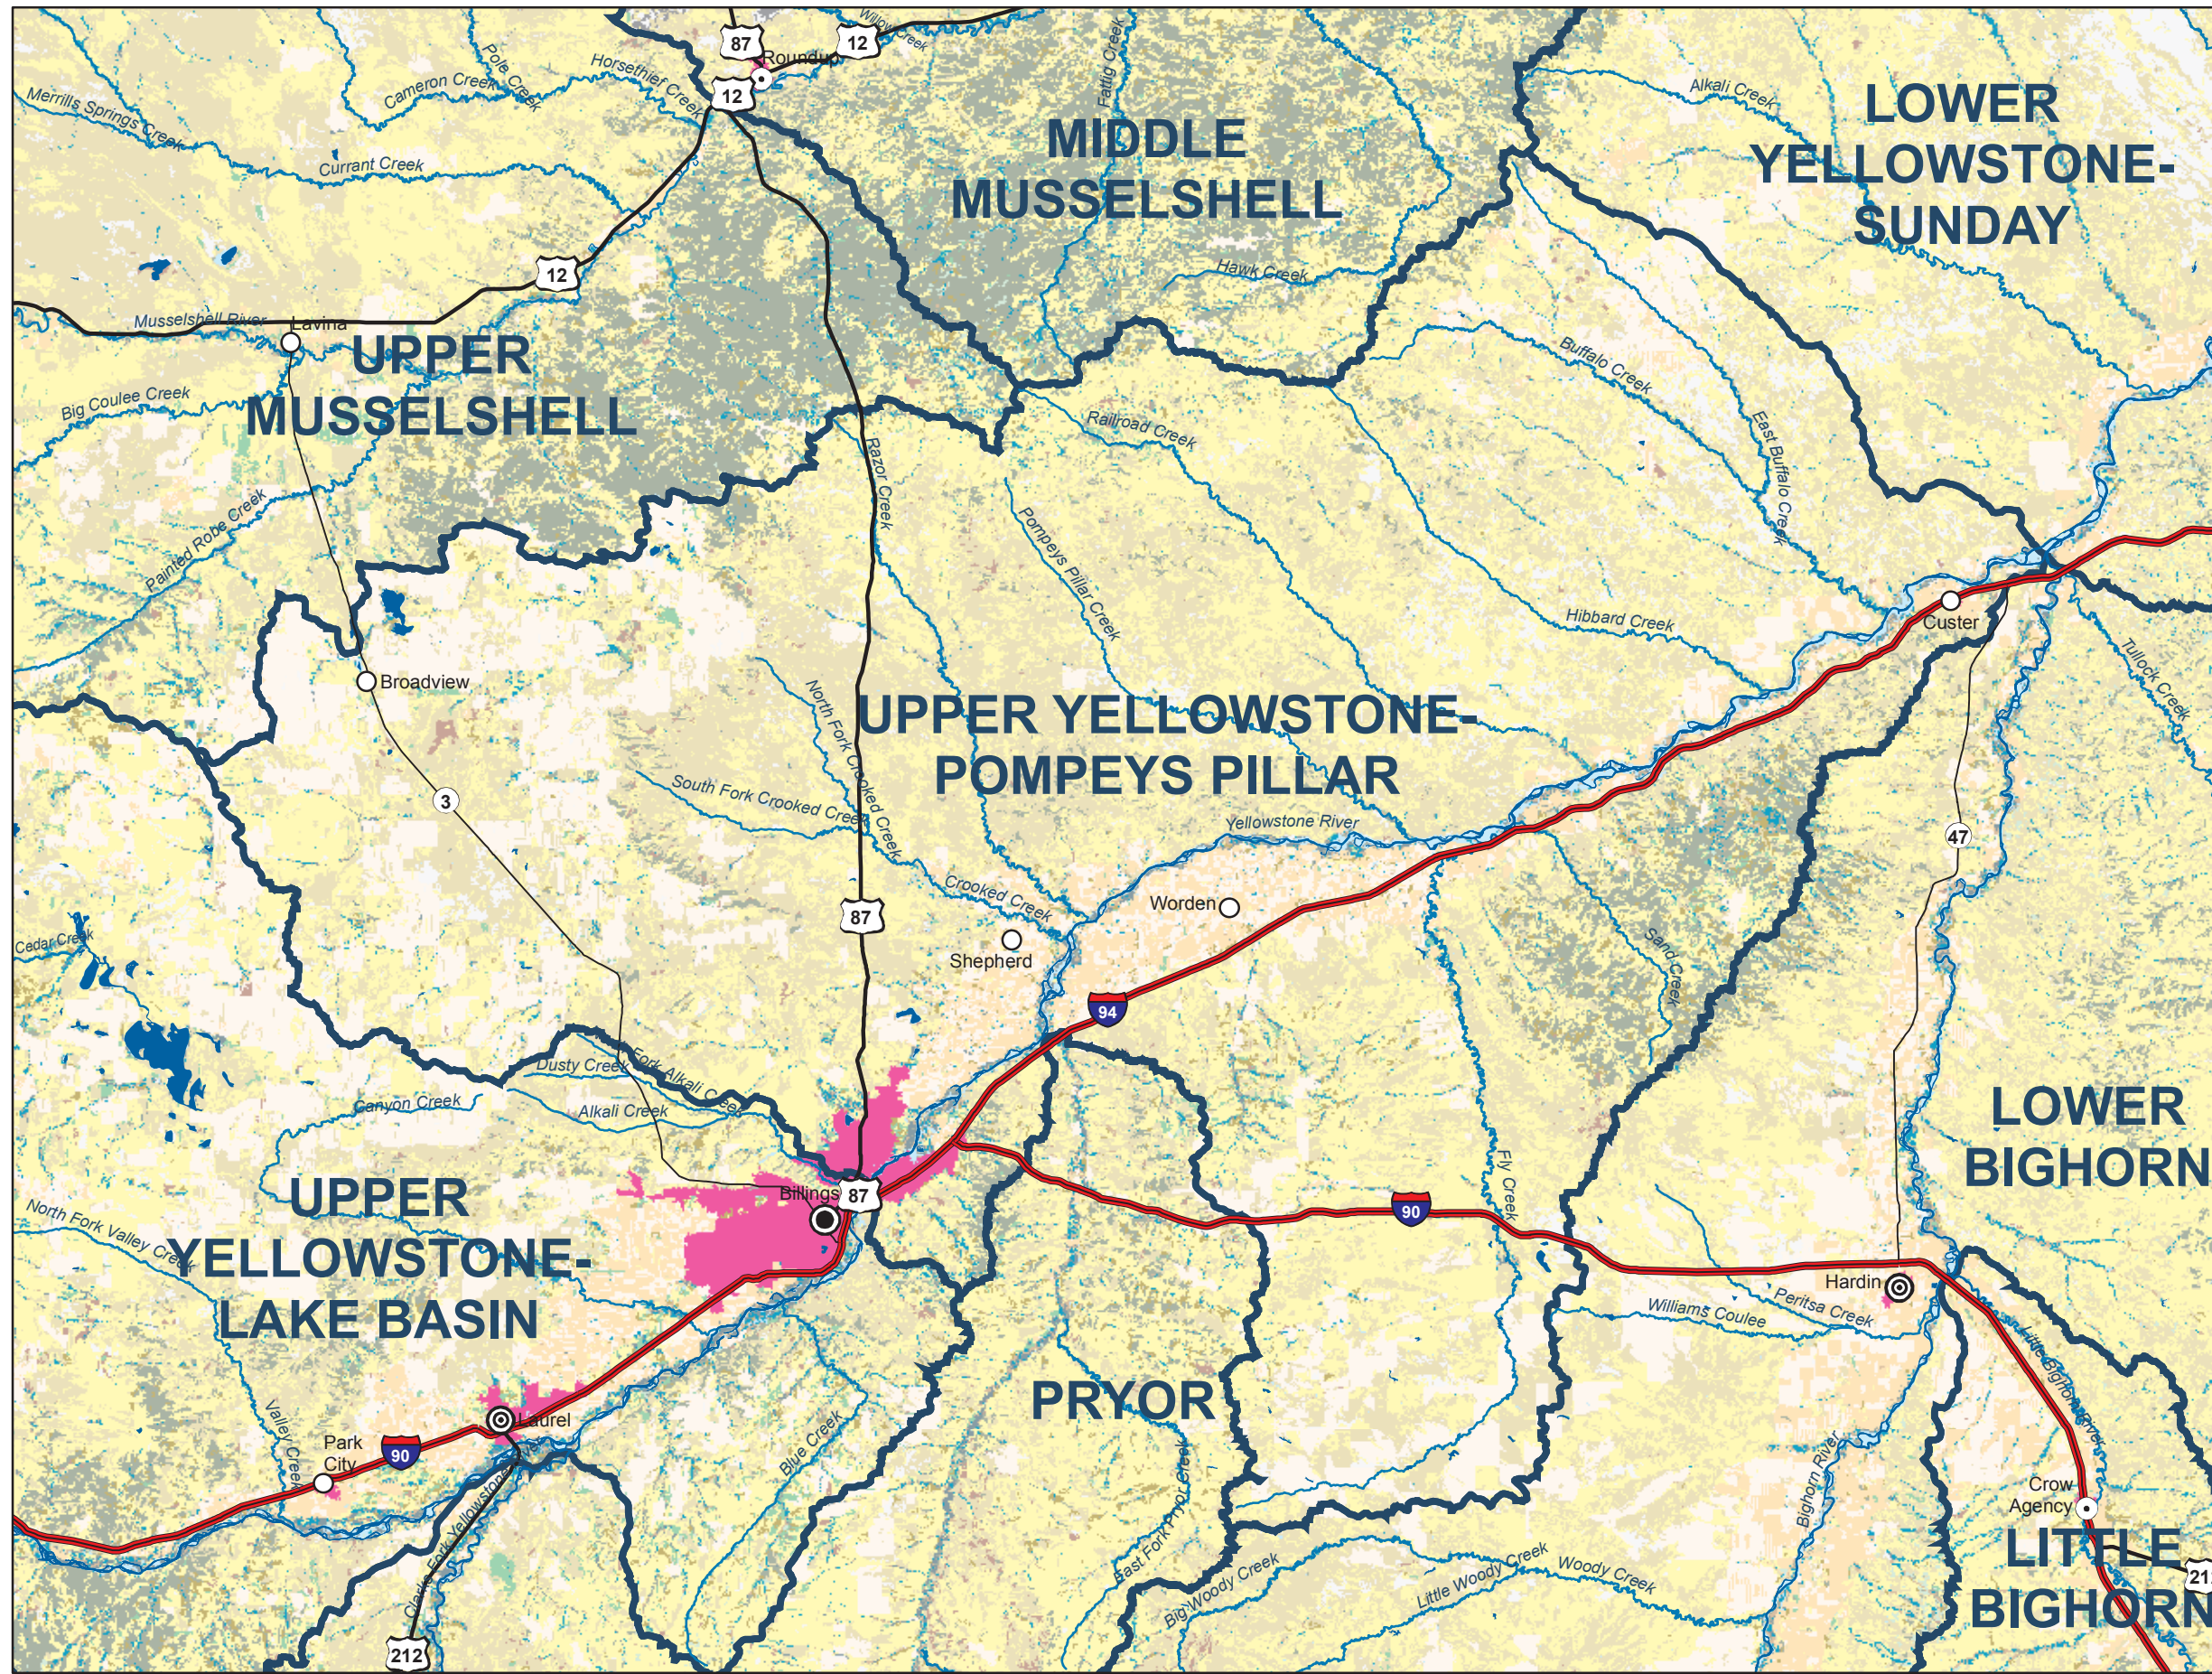

UPPER YELLOWSTONE-POMPEYS PILLAR

HUC 10070007

Map Scale: 1:440,000